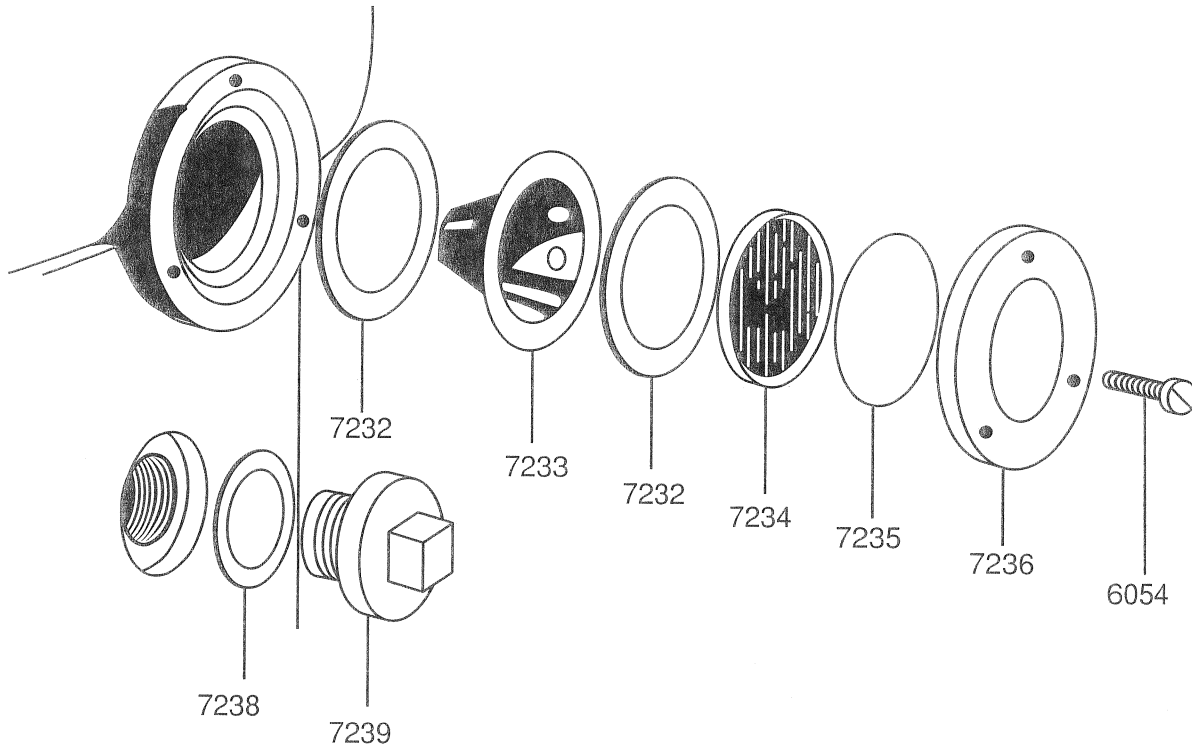

OIL SIGHT GLASS